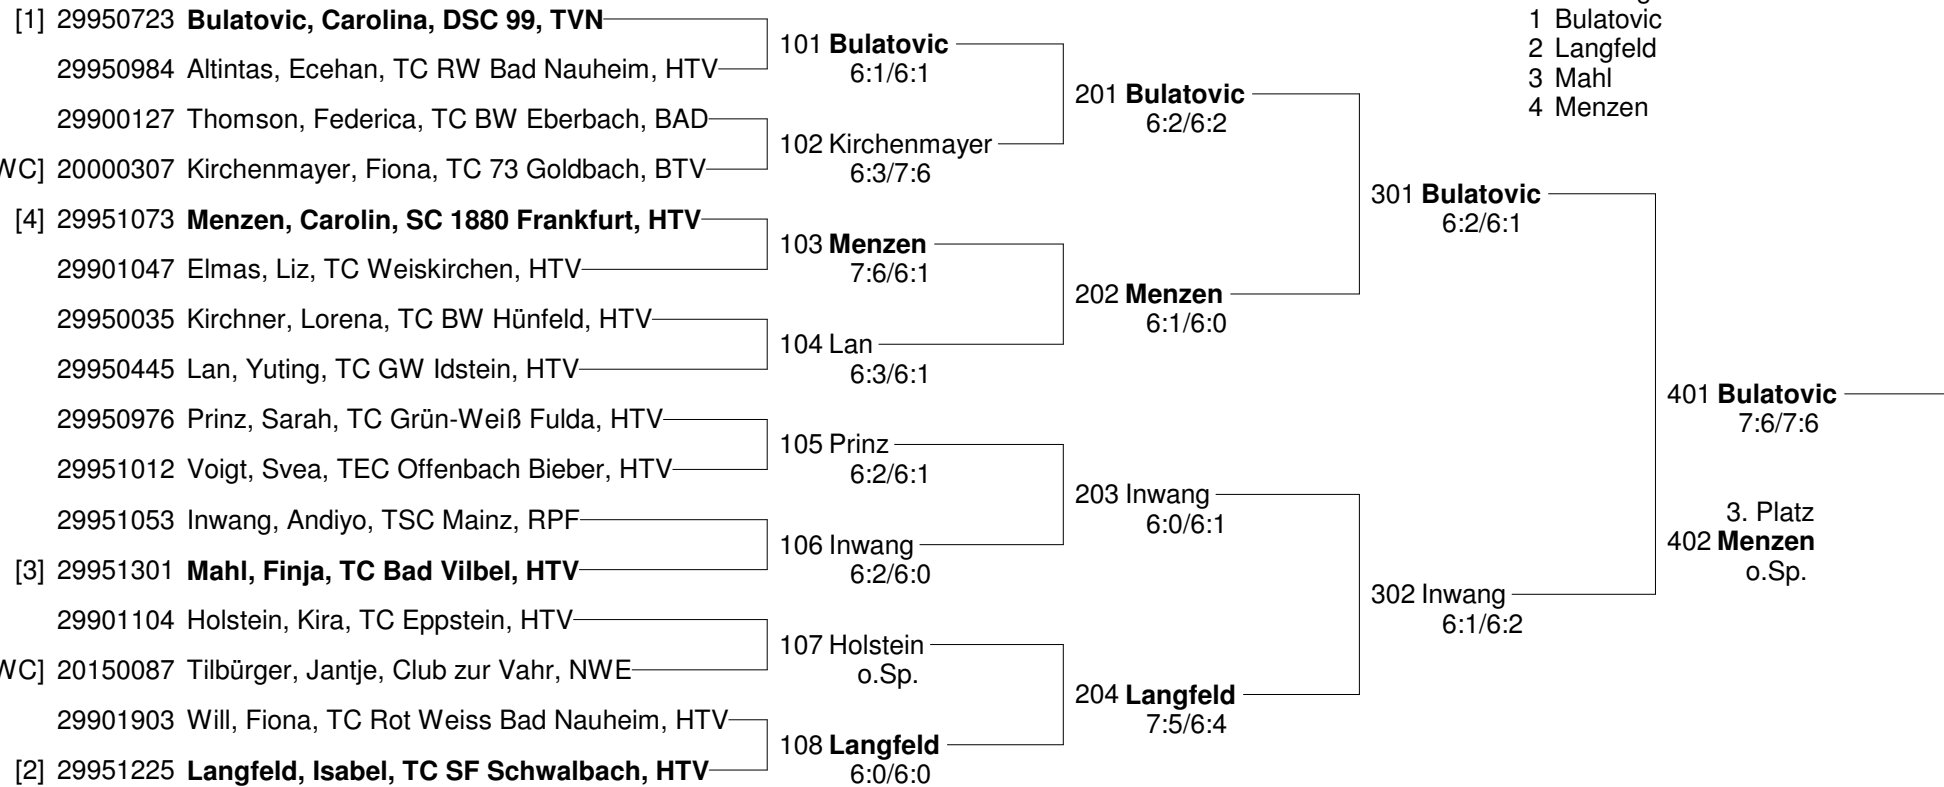

**Tüscher Jgd. Cup 02-2011 mittelhessische Hallen**  
**HJWC 2010/2011 in Linden, Bad Nauheim, Amöneburg, Wettenberg, Wetzlar und Buseck**  
**U-10 W**

**Tüscher Jgd. Cup 02-2011 mittelhessische Hallen**  
**HJWC 2010/2011 in Linden, Bad Nauheim, Amöneburg, Wettenberg, Wetzlar und Buseck**  
**U-12 W A**

Setzung  
 1 Bulatovic  
 2 Langfeld  
 3 Mahl  
 4 Menzen

**Tüscher Jgd. Cup 02-2011 mittelhessische Hallen**  
**HJWC 2010/2011 in Linden, Bad Nauheim, Amöneburg, Wettenberg, Wetzlar und Buseck**  
**U-12 W B**