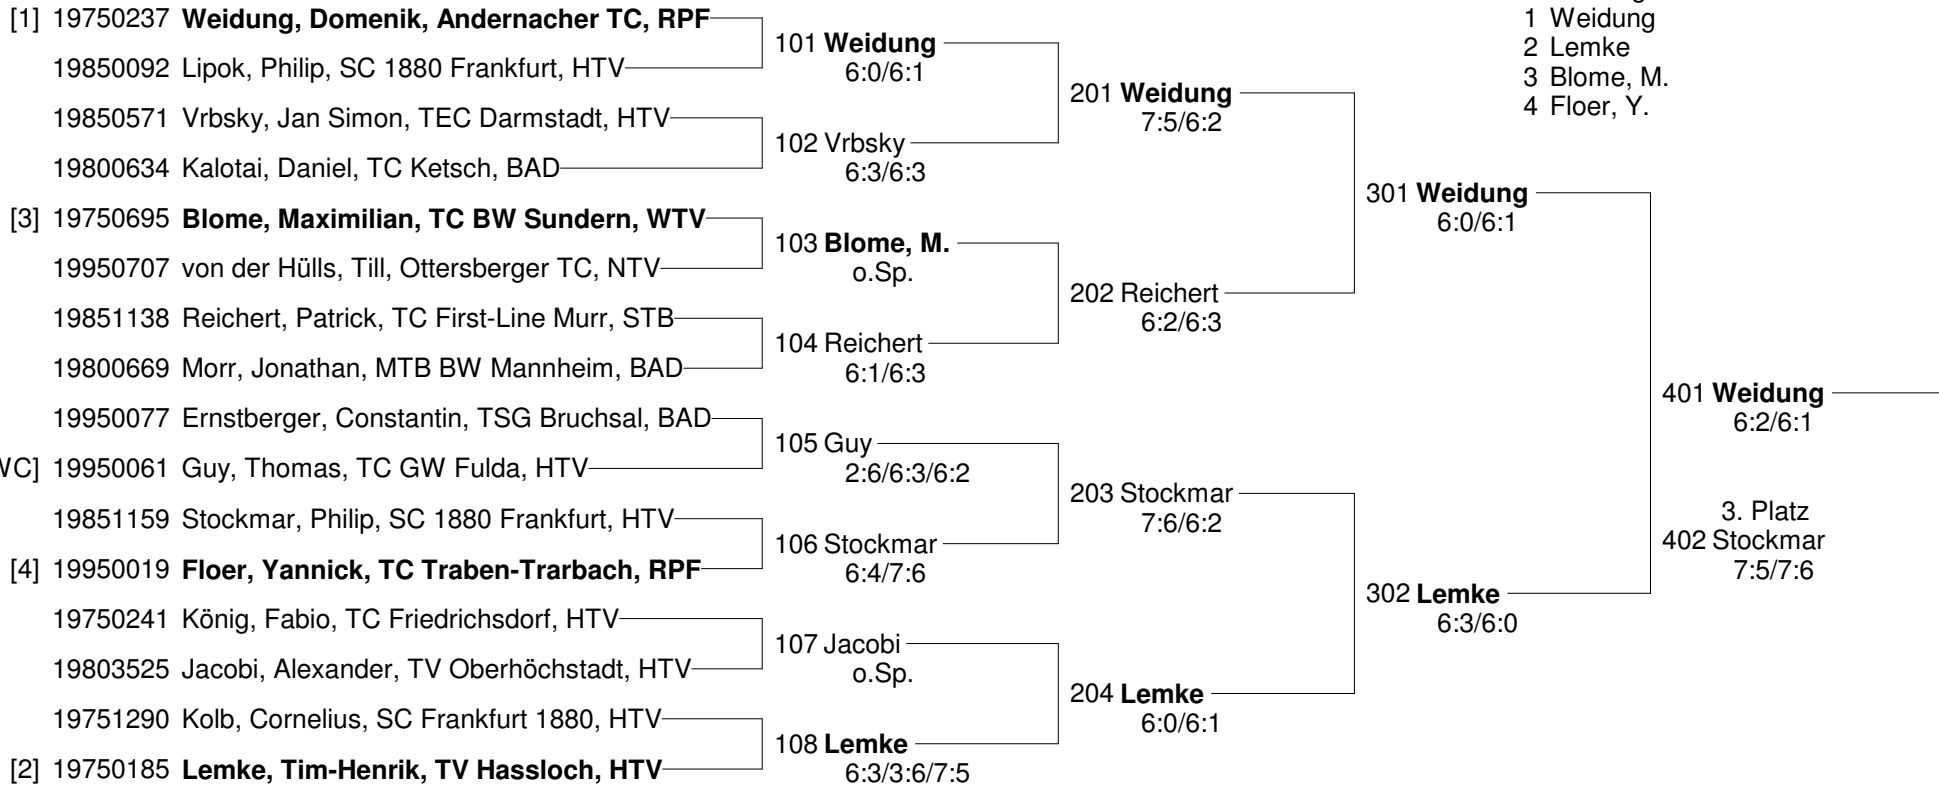

Setzung  
 2 Blum  
 3 Schradi, F.  
 4 Hellmann

**Tüscher Jgd. Cup 02-2011 mittelhessische Hallen**  
**HJWC 2010/2011 in Linden, Bad Nauheim, Amöneburg, Wettenberg, Wetzlar und Buseck**  
**U-12 M C**

**Tüscher Jgd. Cup 02-2011 mittelhessische Hallen**  
**HJWC 2010/2011 in Linden, Bad Nauheim, Amöneburg, Wetzlar und Buseck**  
**U-14 M A**

Setzung  
 1 Weidung  
 2 Lemke  
 3 Blome, M.  
 4 Floer, Y.