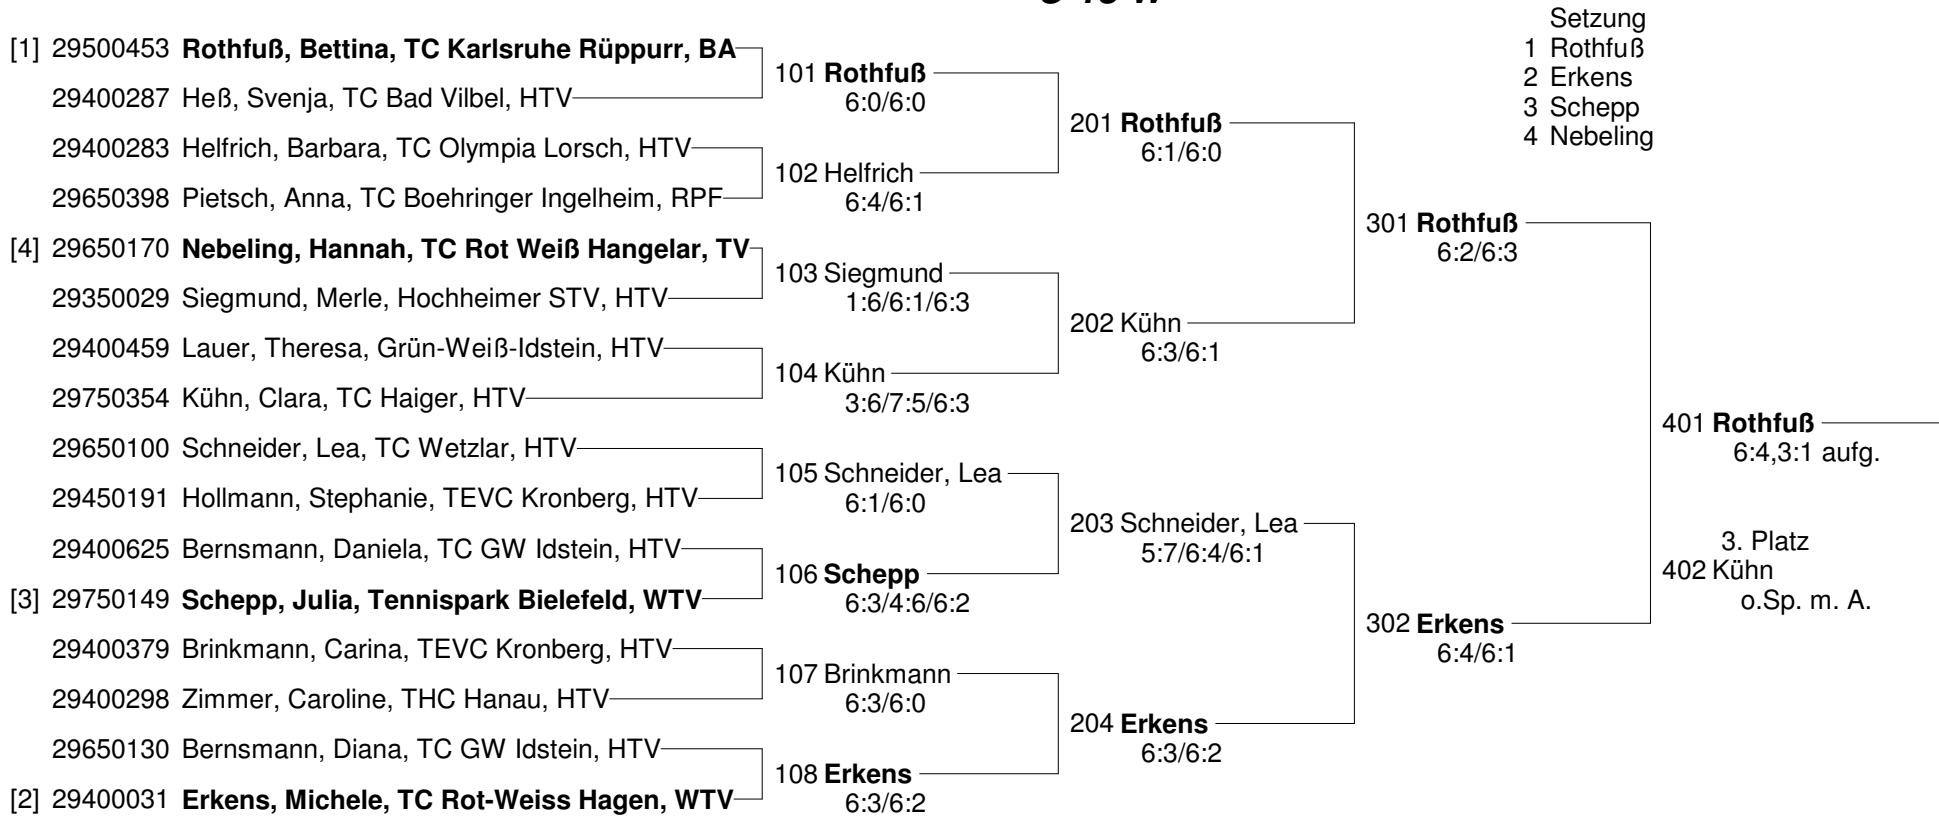

Tüscher Jgd. Cup 02-2011 mittelhessische Hallen
HJWC 2010/2011 in Linden, Bad Nauheim, Amöneburg, Wettenberg, Wetzlar und Buseck
U-18 W