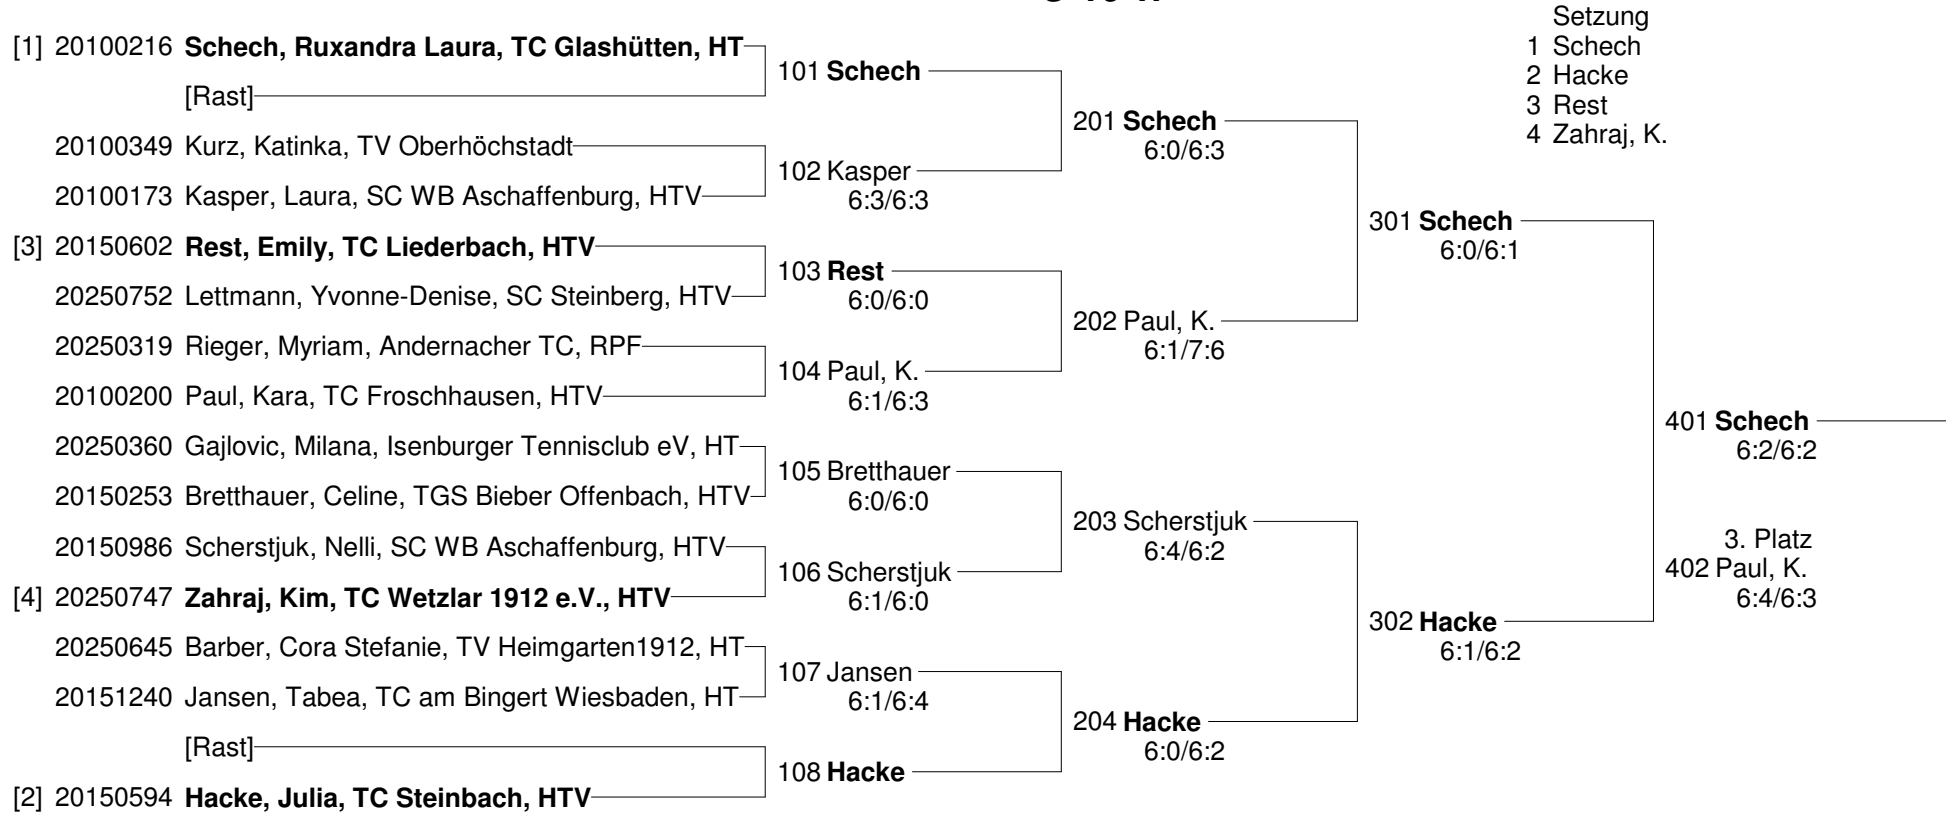

**Tüscher Jgd. Cup 02-2011 mittelhessische Hallen**  
**HJWC 2010/2011 in Linden, Bad Nauheim, Amöneburg, Wettenberg, Wetzlar und Buseck**  
**U-10 W**

**Tüscher Jgd. Cup 02-2011 mittelhessische Hallen**  
**HJWC 2010/2011 in Linden, Bad Nauheim, Amöneburg, Wettenberg, Wetzlar und Buseck**  
**U-12 W A**

Setzung  
 1 Bulatovic  
 2 Langfeld  
 3 Mahl  
 4 Menzen

**Tüscher Jgd. Cup 02-2011 mittelhessische Hallen**  
**HJWC 2010/2011 in Linden, Bad Nauheim, Amöneburg, Wettenberg, Wetzlar und Buseck**  
**U-12 W B**