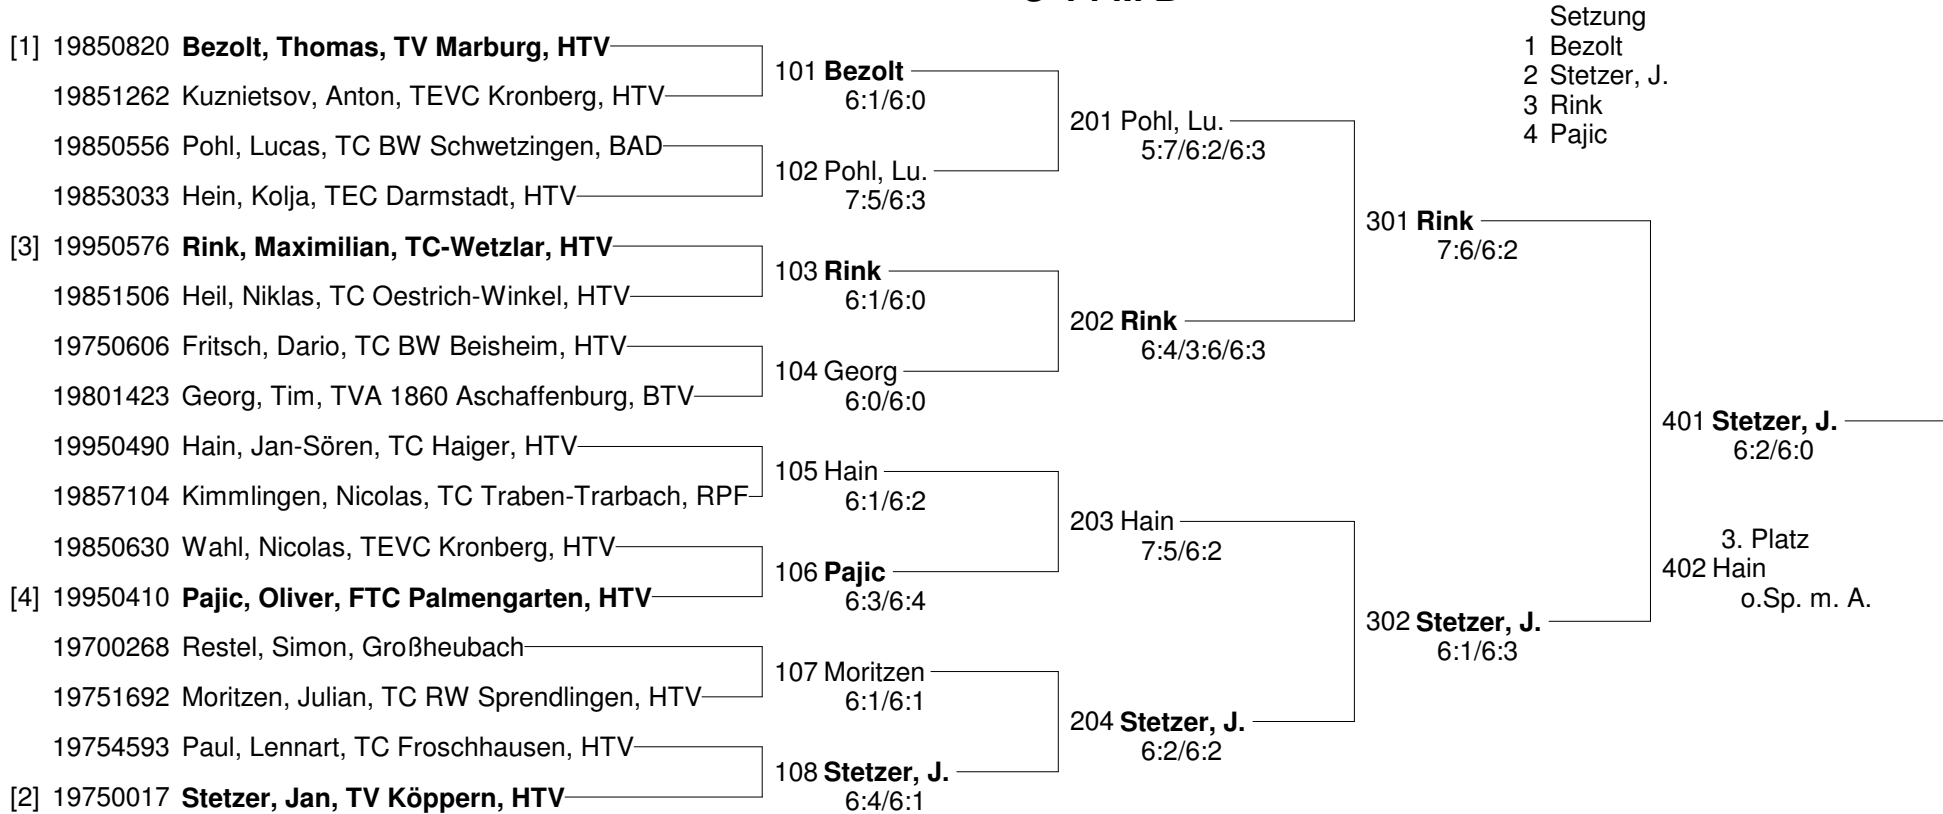

Tüscher Jgd. Cup 02-2011 mittelhessische Hallen
HJWC 2010/2011 in Linden, Bad Nauheim, Amöneburg, Wettenberg, Wetzlar und Buseck
U-14 M B