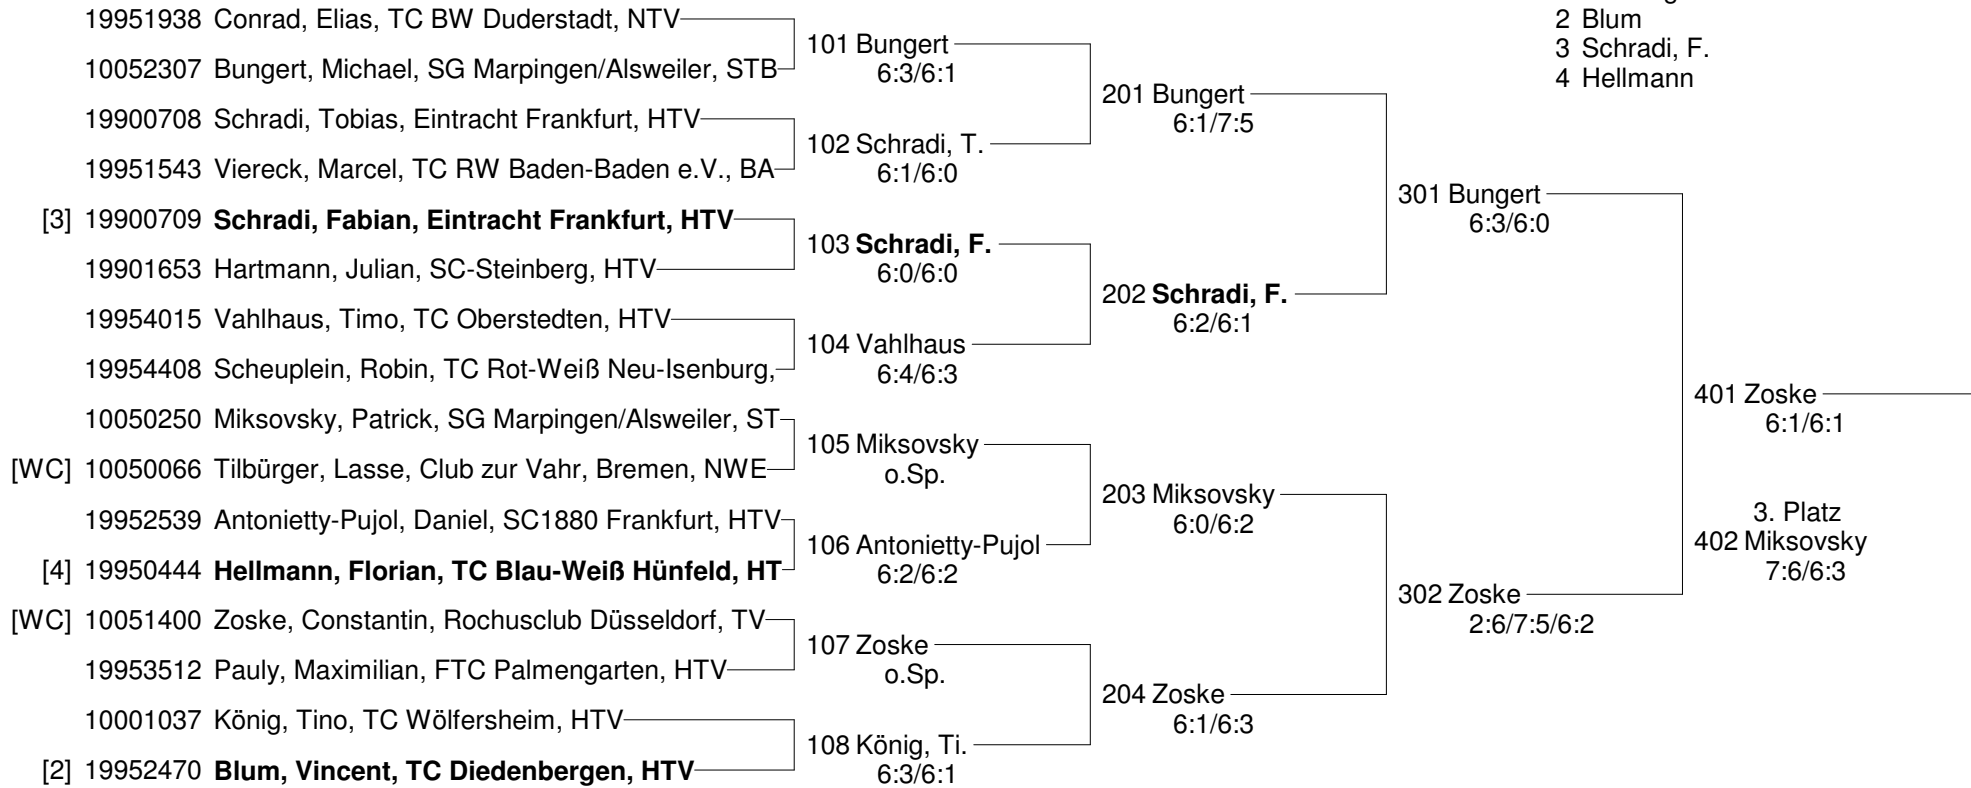

Tüscher Jgd. Cup 02-2011 mittelhessische Hallen
HJWC 2010/2011 in Linden, Bad Nauheim, Amöneburg, Wettenberg, Wetzlar und Buseck
U-12 M B

Setzung
2 Blum
3 Schradi, F.
4 Hellmann