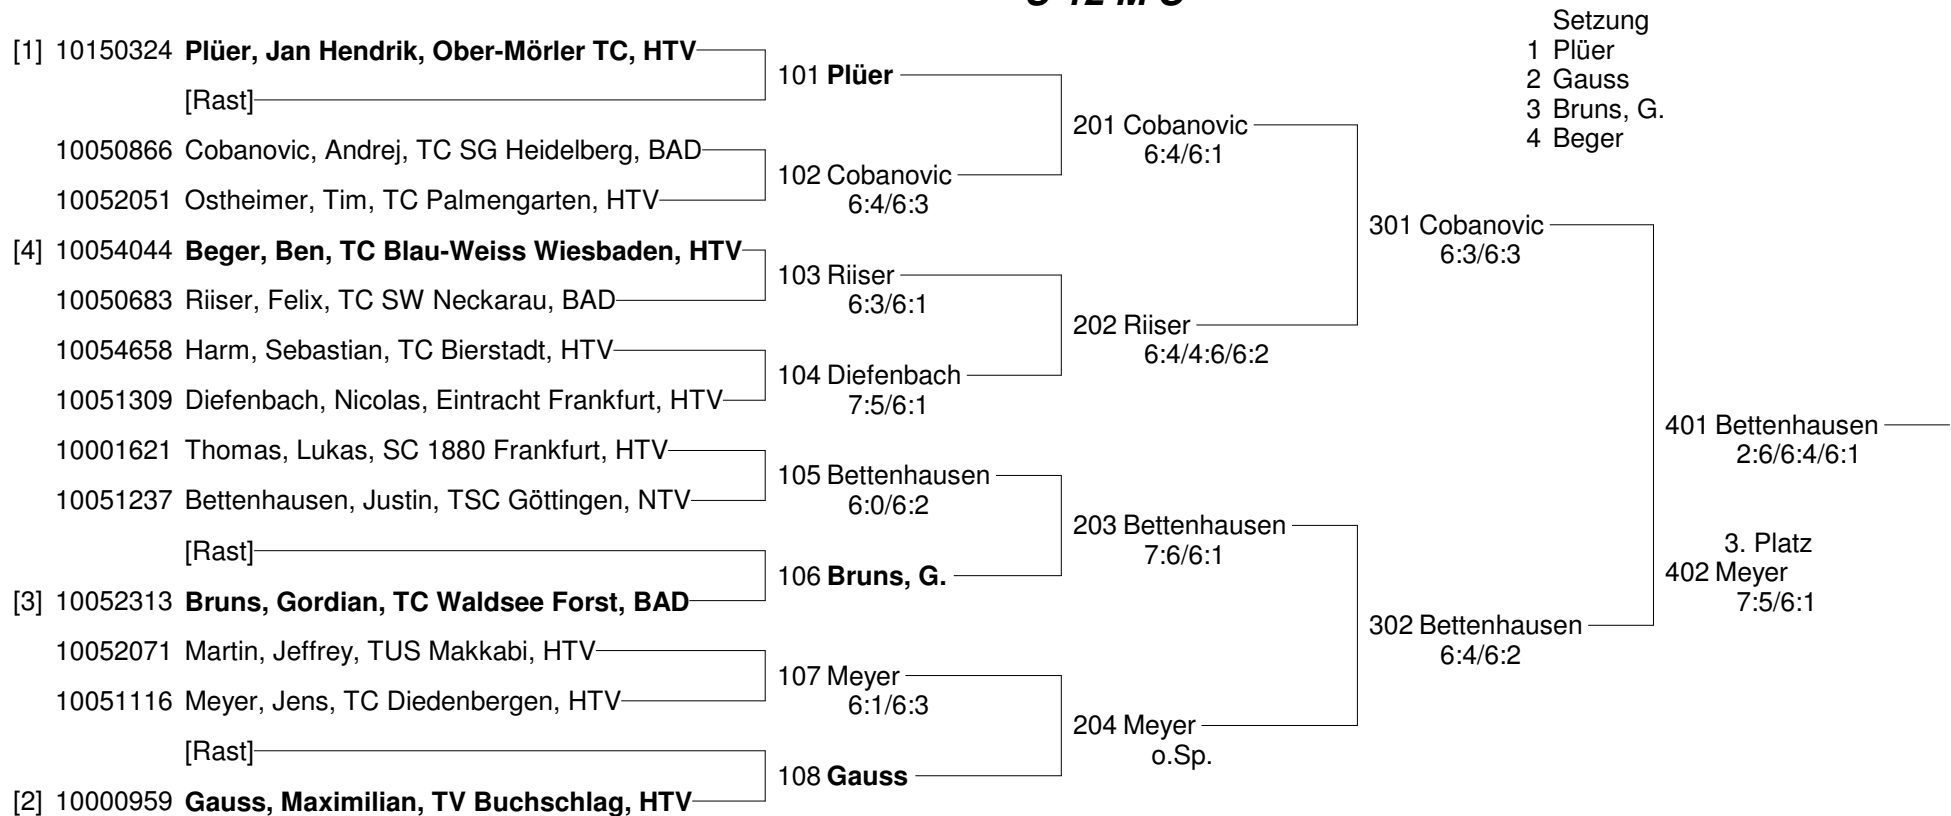

**Tüscher Jgd. Cup 02-2011 mittelhessische Hallen**  
**HJWC 2010/2011 in Linden, Bad Nauheim, Amöneburg, Wettenberg, Wetzlar und Buseck**  
**U-12 M A**

**Tüscher Jgd. Cup 02-2011 mittelhessische Hallen**  
**HJWC 2010/2011 in Linden, Bad Nauheim, Amöneburg, Wettenberg, Wetzlar und Buseck**  
**U-12 M B**

Setzung  
 2 Blum  
 3 Schradi, F.  
 4 Hellmann

**Tüscher Jgd. Cup 02-2011 mittelhessische Hallen**  
**HJWC 2010/2011 in Linden, Bad Nauheim, Amöneburg, Wettenberg, Wetzlar und Buseck**  
**U-12 M C**