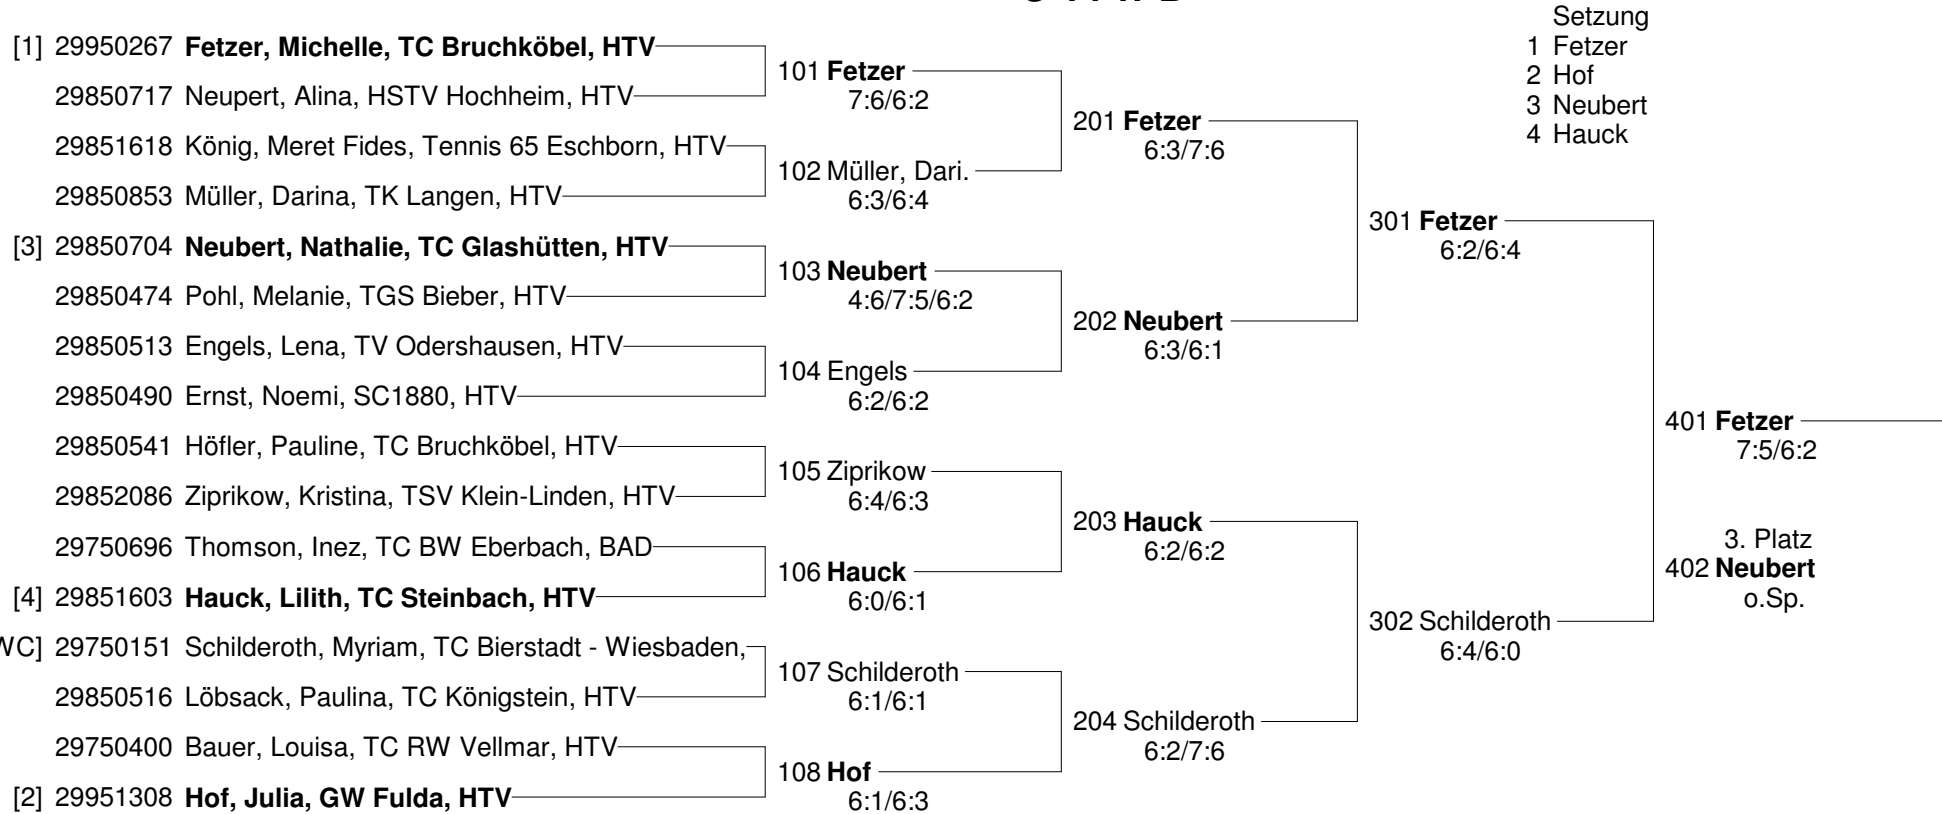

**Tüscher Jgd. Cup 02-2011 mittelhessische Hallen**  
**HJWC 2010/2011 in Linden, Bad Nauheim, Amöneburg, Wettenberg, Wetzlar und Buseck**  
**U-10 W**

**Tüscher Jgd. Cup 02-2011 mittelhessische Hallen**  
**HJWC 2010/2011 in Linden, Bad Nauheim, Amöneburg, Wettenberg, Wetzlar und Buseck**  
**U-12 W A**

Setzung  
 1 Bulatovic  
 2 Langfeld  
 3 Mahl  
 4 Menzen

**Tüscher Jgd. Cup 02-2011 mittelhessische Hallen**  
**HJWC 2010/2011 in Linden, Bad Nauheim, Amöneburg, Wettenberg, Wetzlar und Buseck**  
**U-12 W B**

**Tüscher Jgd. Cup 02-2011 mittelhessische Hallen**  
**HJWC 2010/2011 in Linden, Bad Nauheim, Amöneburg, Wettenberg, Wetzlar und Buseck**  
**U-14 W A**

**Tüscher Jgd. Cup 02-2011 mittelhessische Hallen**  
**HJWC 2010/2011 in Linden, Bad Nauheim, Amöneburg, Wetzlar und Buseck**  
**U-14 W B**