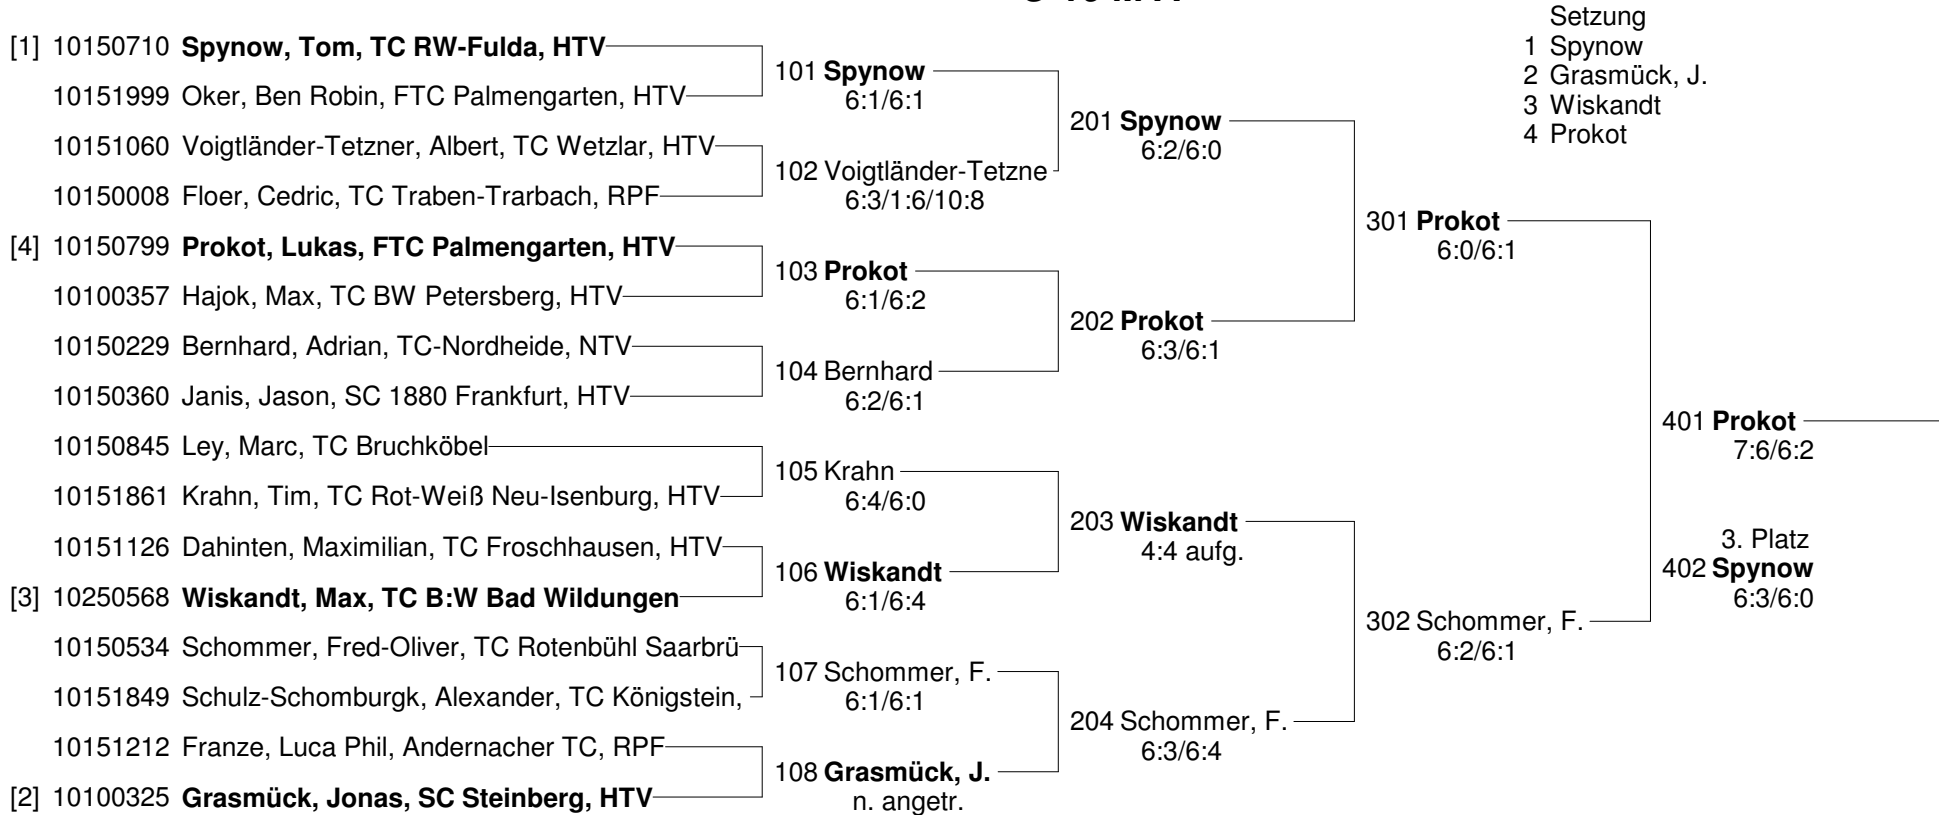

Tüscher Jgd. Cup 02-2011 mittelhessische Hallen
HJWC 2010/2011 in Linden, Bad Nauheim, Amöneburg, Wettenberg, Wetzlar und Buseck
U-10 M A