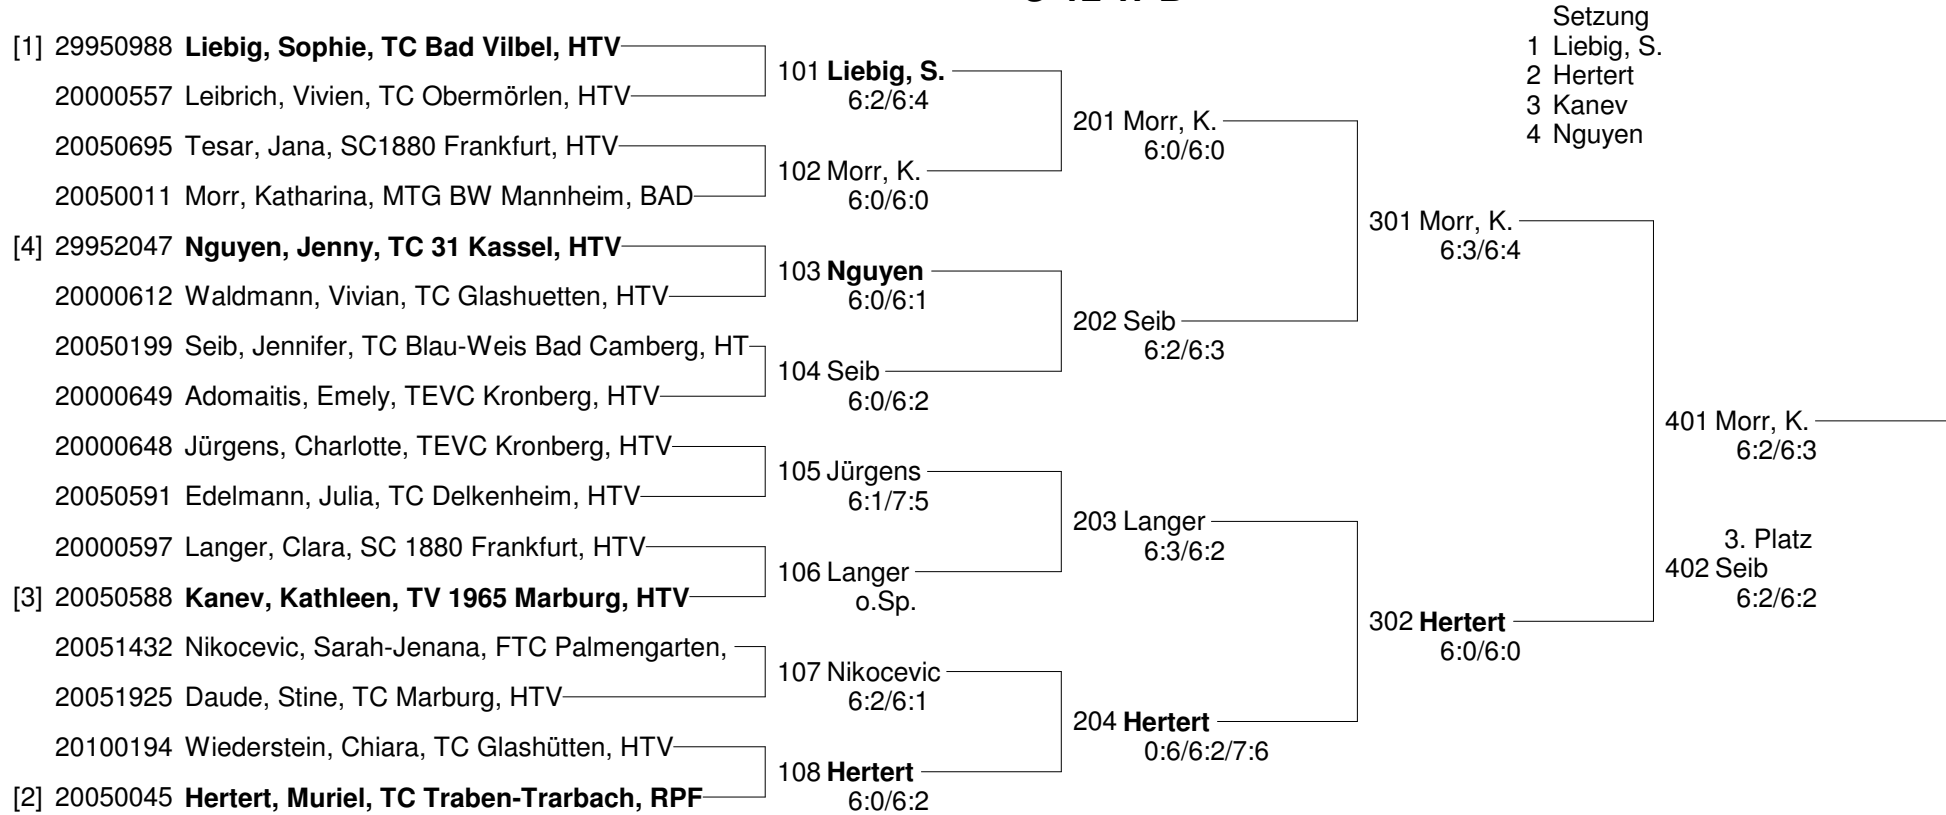

**Tüscher Jgd. Cup 02-2011 mittelhessische Hallen**  
**HJWC 2010/2011 in Linden, Bad Nauheim, Amöneburg, Wettenberg, Wetzlar und Buseck**  
**U-10 W**

**Tüscher Jgd. Cup 02-2011 mittelhessische Hallen**  
**HJWC 2010/2011 in Linden, Bad Nauheim, Amöneburg, Wettenberg, Wetzlar und Buseck**  
**U-12 W A**

Setzung  
 1 Bulatovic  
 2 Langfeld  
 3 Mahl  
 4 Menzen

**Tüscher Jgd. Cup 02-2011 mittelhessische Hallen**  
**HJWC 2010/2011 in Linden, Bad Nauheim, Amöneburg, Wettenberg, Wetzlar und Buseck**  
**U-12 W B**