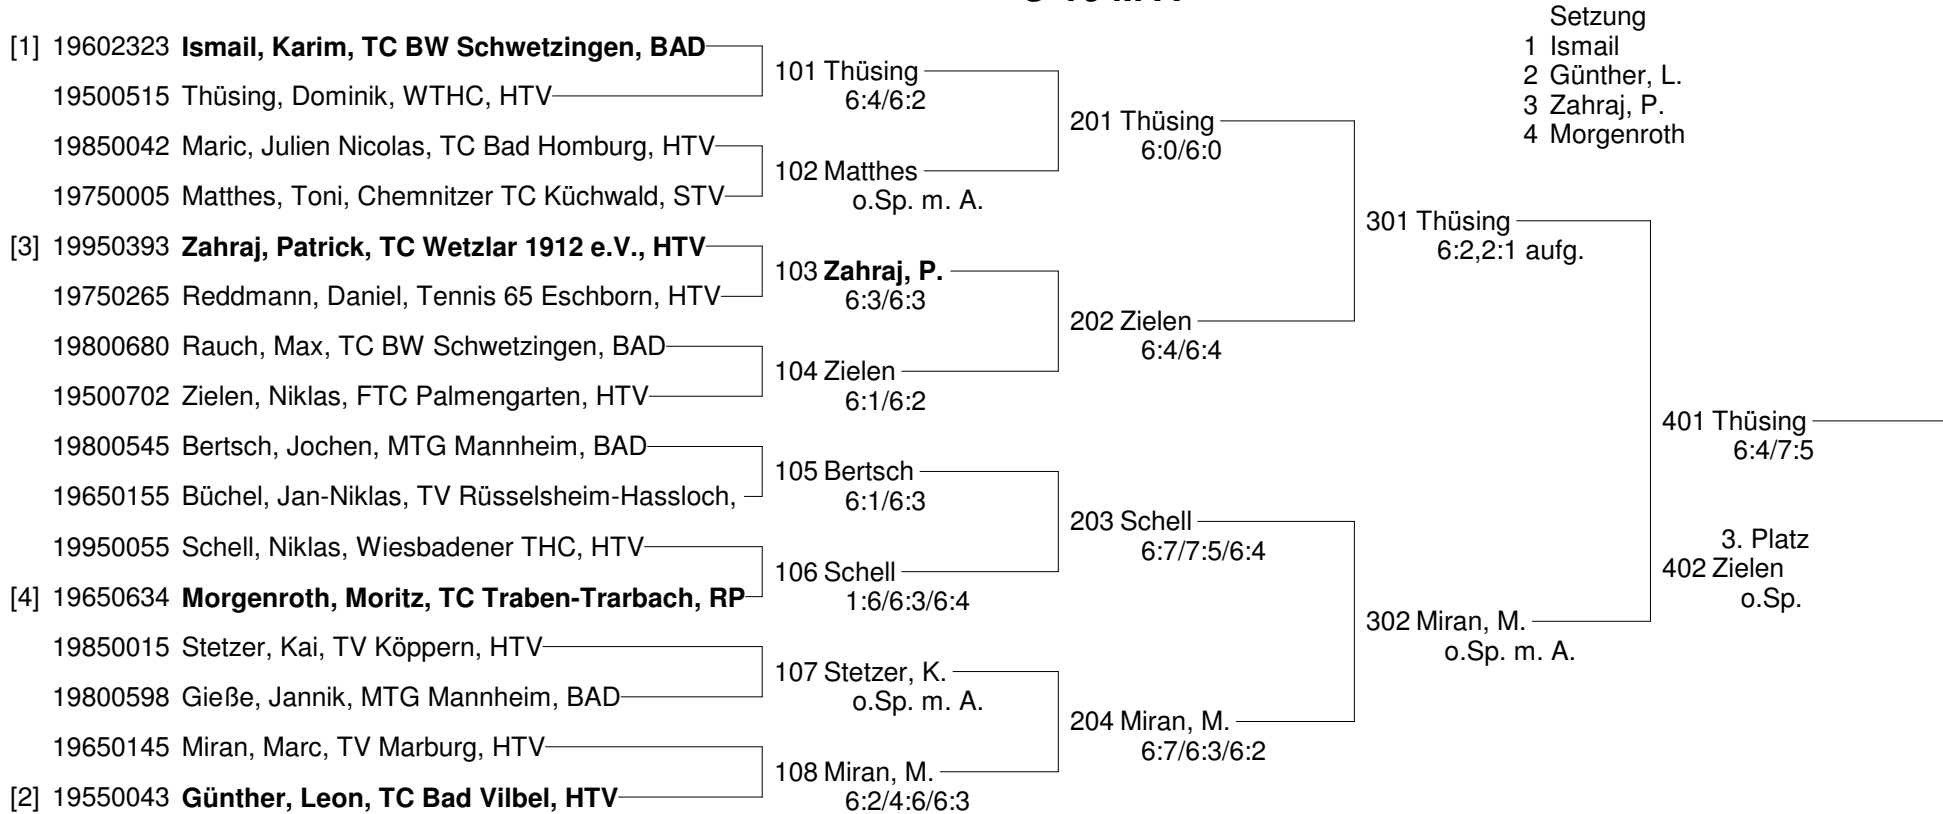

**Tüscher Jgd. Cup 02-2011 mittelhessische Hallen**  
**HJWC 2010/2011 in Linden, Bad Nauheim, Amöneburg, Wetzlar und Buseck**  
**U-14 M A**

Setzung  
 1 Weidung  
 2 Lemke  
 3 Blome, M.  
 4 Floer, Y.

**Tüscher Jgd. Cup 02-2011 mittelhessische Hallen**  
**HJWC 2010/2011 in Linden, Bad Nauheim, Amöneburg, Wettenberg, Wetzlar und Buseck**  
**U-14 M B**

**Tüscher Jgd. Cup 02-2011 mittelhessische Hallen**  
**HJWC 2010/2011 in Linden, Bad Nauheim, Amöneburg, Wettenberg, Wetzlar und Buseck**  
**U-14 M C**

Setzung  
 2 Günther, C.  
 3 Windecker, P.  
 4 Schneider, Chr.

**Tüscher Jgd. Cup 02-2011 mittelhessische Hallen**  
**HJWC 2010/2011 in Linden, Bad Nauheim, Amöneburg, Wettenberg, Wetzlar und Buseck**  
**U-16 M A**