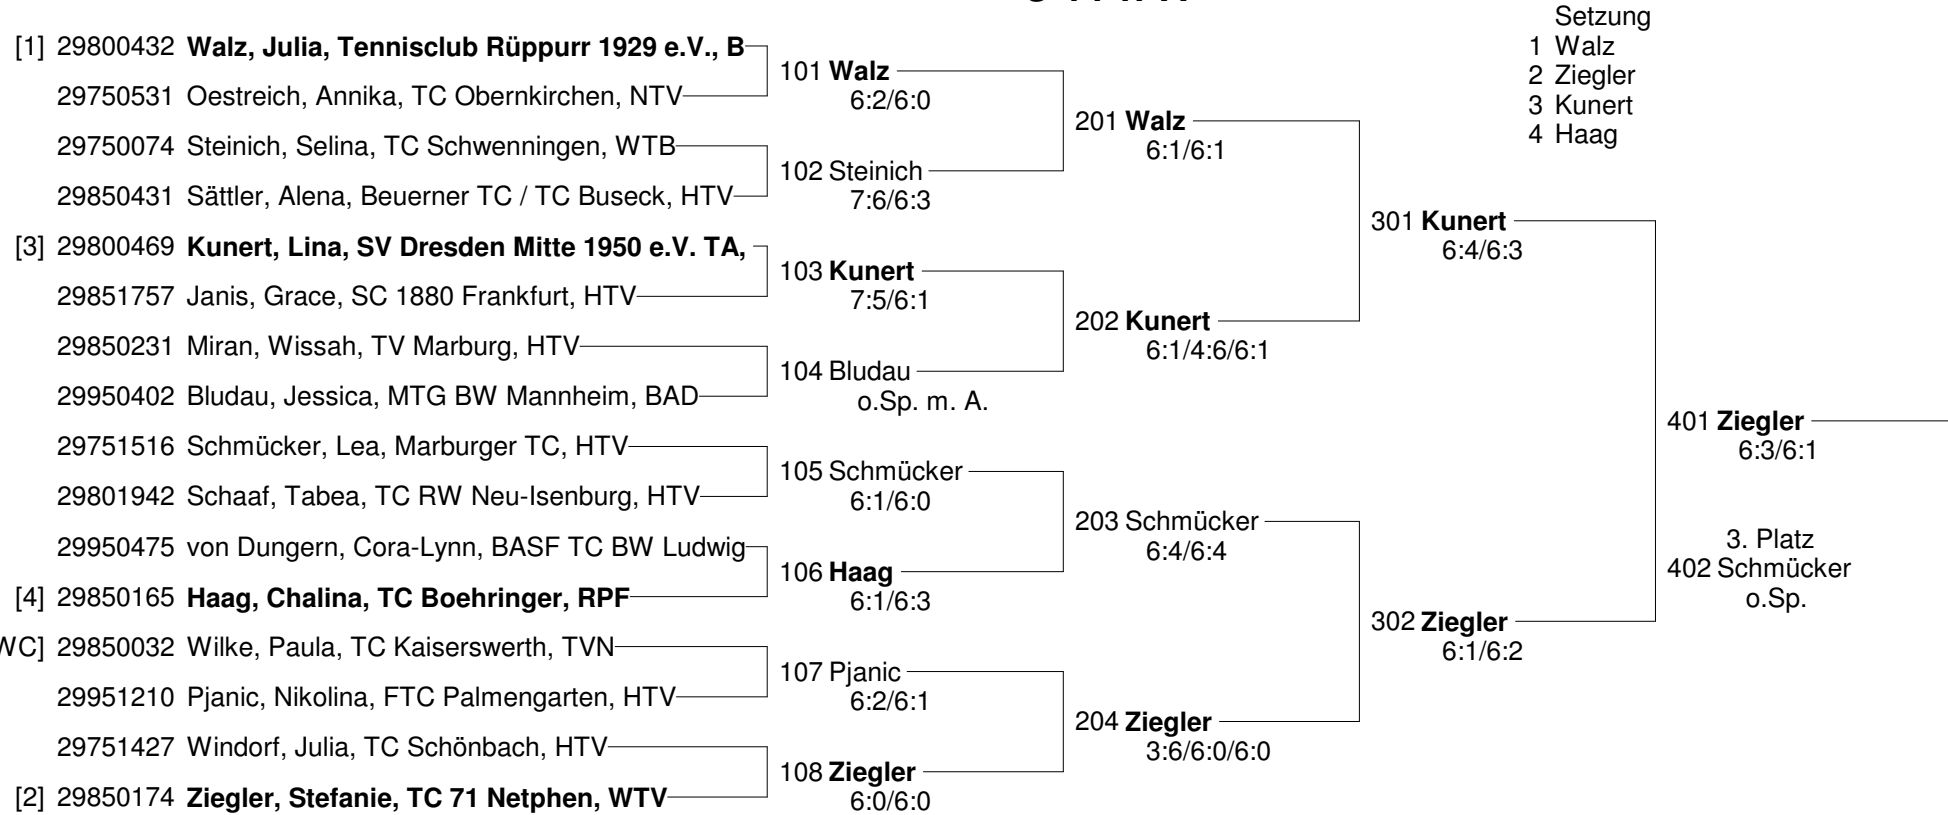

Tüscher Jgd. Cup 02-2011 mittelhessische Hallen
HJWC 2010/2011 in Linden, Bad Nauheim, Amöneburg, Wettenberg, Wetzlar und Buseck
U-14 W A