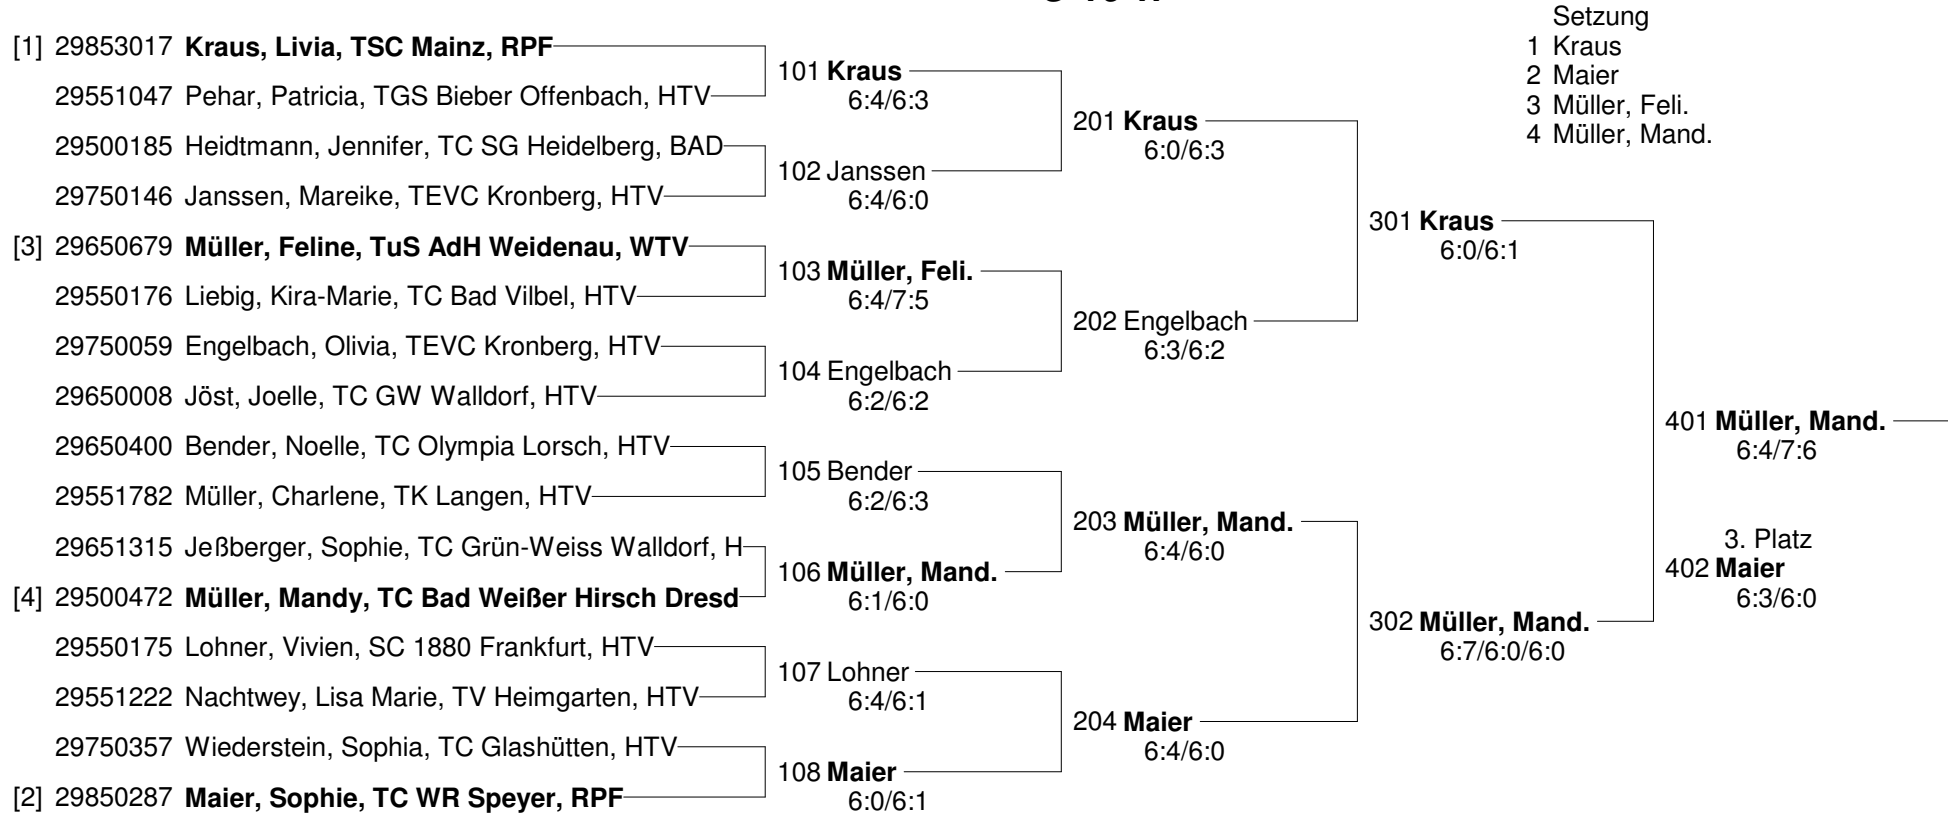

Tüscher Jgd. Cup 02-2011 mittelhessische Hallen
HJWC 2010/2011 in Linden, Bad Nauheim, Amöneburg, Wettenberg, Wetzlar und Buseck
U-16 W