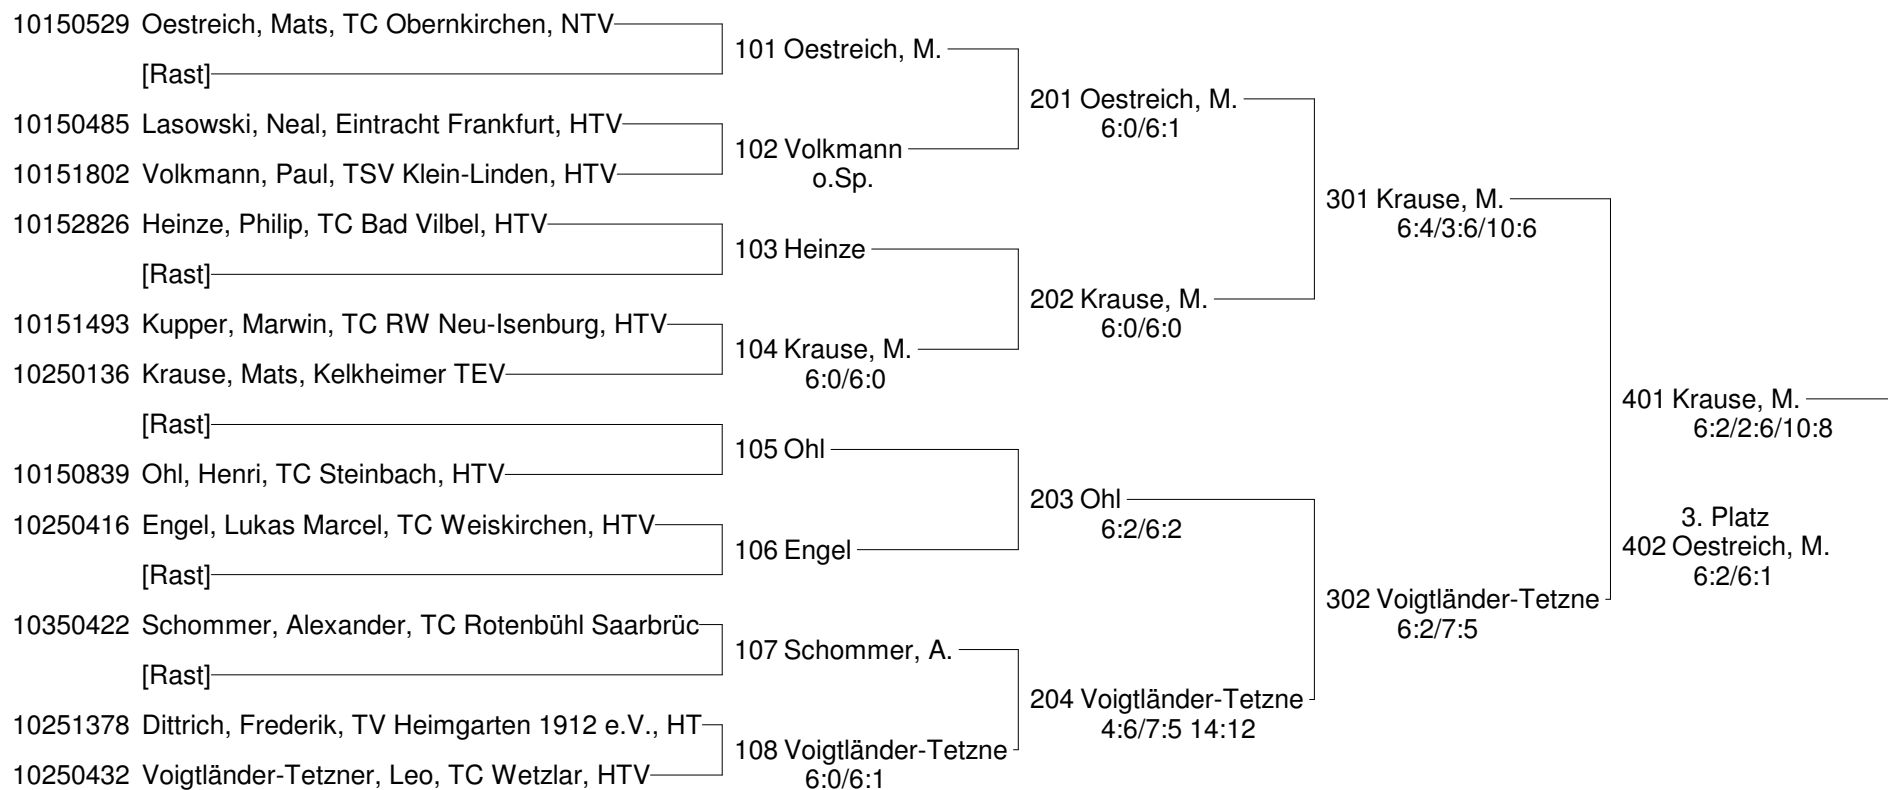

**Tüscher Jgd. Cup 02-2011 mittelhessische Hallen**  
**HJWC 2010/2011 in Linden, Bad Nauheim, Amöneburg, Wettenberg, Wetzlar und Buseck**  
**U-16 W**

**Tüscher Jgd. Cup 02-2011 mittelhessische Hallen**  
**HJWC 2010/2011 in Linden, Bad Nauheim, Amöneburg, Wettenberg, Wetzlar und Buseck**  
**U-18 W**

**Tüscher Jgd. Cup 02-2011 mittelhessische Hallen**  
**HJWC 2010/2011 in Linden, Bad Nauheim, Amöneburg, Wettenberg, Wetzlar und Buseck**  
**U-10 M A**

**Tüscher Jgd. Cup 02-2011 mittelhessische Hallen**  
**HJWC 2010/2011 in Linden, Bad Nauheim, Amöneburg, Wetzlar und Buseck**  
**U-10 M B**