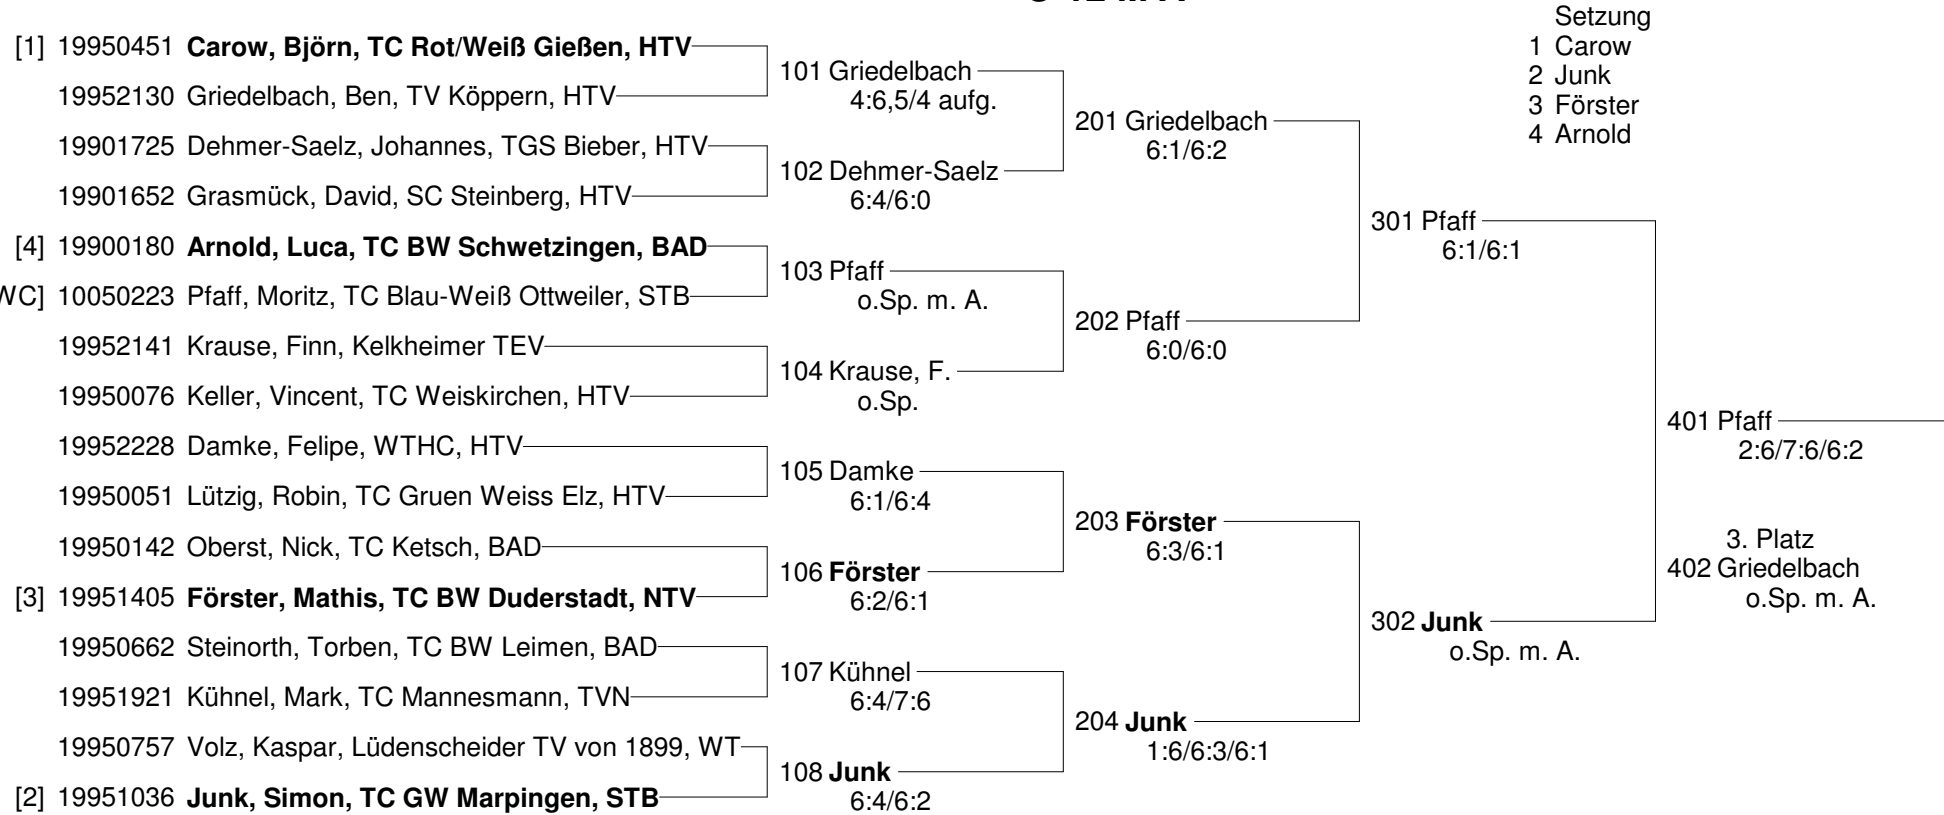

Tüscher Jgd. Cup 02-2011 mittelhessische Hallen
HJWC 2010/2011 in Linden, Bad Nauheim, Amöneburg, Wettenberg, Wetzlar und Buseck
U-12 M A