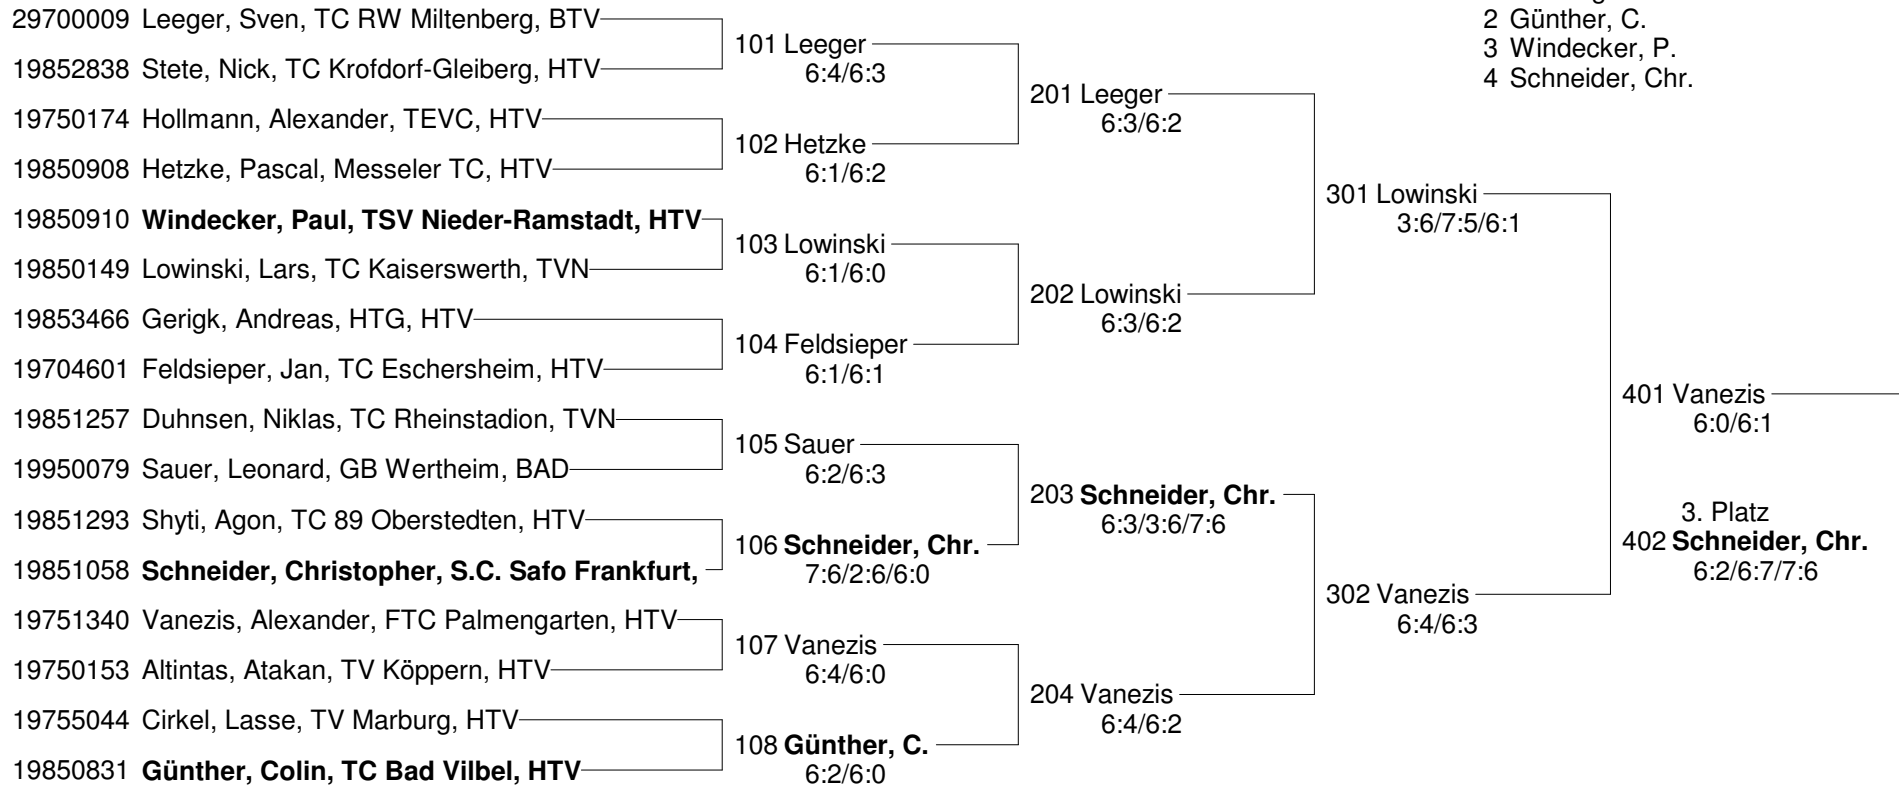

Tüscher Jgd. Cup 02-2011 mittelhessische Hallen
HJWC 2010/2011 in Linden, Bad Nauheim, Amöneburg, Wettenberg, Wetzlar und Buseck
U-14 M C

Setzung
2 Günther, C.
3 Windecker, P.
4 Schneider, Chr.